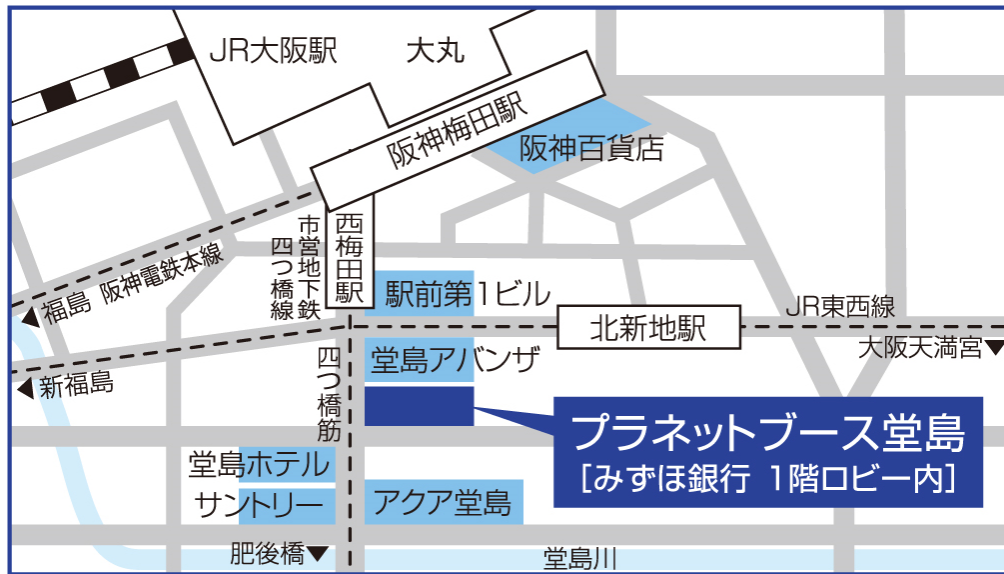

なお、プラネットブースの2015年4月6日時点での設置数は、165カ店となる予定です。

今後も、〈みずほ〉は、お客さまから最も信頼される総合金融グループを目指して、より多くのお客さまの利便性向上に努めてまいります。

【プラネットブース設置の概要】

設置予定日	2015年4月6日（月）
所在地	大阪府大阪市北区堂島1-5-17 （みずほ銀行堂島支店1階ロビー内）

【共同店舗の概要】

みずほ銀行	みずほ証券
堂島支店 （1階、2階）	プラネットブース堂島【新設】 （みずほ銀行1階ロビー内）

《店舗周辺地図》

以上